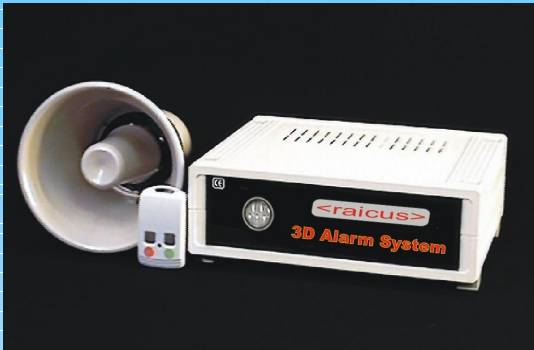

Security

< raicus > 3D Alarm System